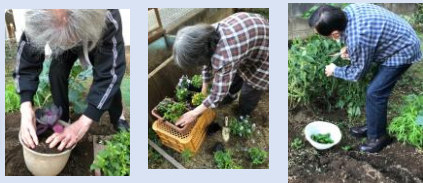

見学・体験 いつでもOK!

お気軽にご相談ください
TEL049-256-6886

ハワイの料理 『ロコモコ丼』

ハワイの料理に舌鼓し、ウクレレに合わせて歌いました。

デイサービスセンターきずな ふじみ野市西