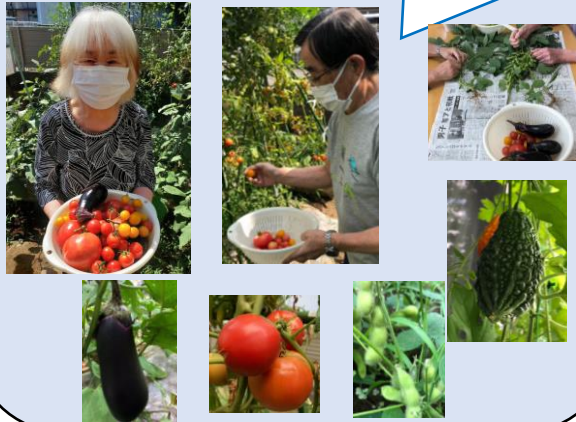

きずな新聞 8月号

とうとう本格的な夏がやってきました。寝苦しい夜が続きますが、しっかり眠れているでしょうか。水分補給などの熱中症・脱水症状の水分対策をしながらご利用者様と夏を楽しみたいと思います。

畑便り

こんなにたくさん採れました！

上福岡七夕まつり

七夕飾り作りも大詰めです。ご利用者様も頑張っています。どんな飾りが出来上がったでしょうか？ご報告は来月号で。

フルーツポンチシャワー

曜日対抗でうちわゲームで競争し、得点の高かった火曜日と土曜日には、あっと驚く『フルーツポンチシャワーのプレゼント』